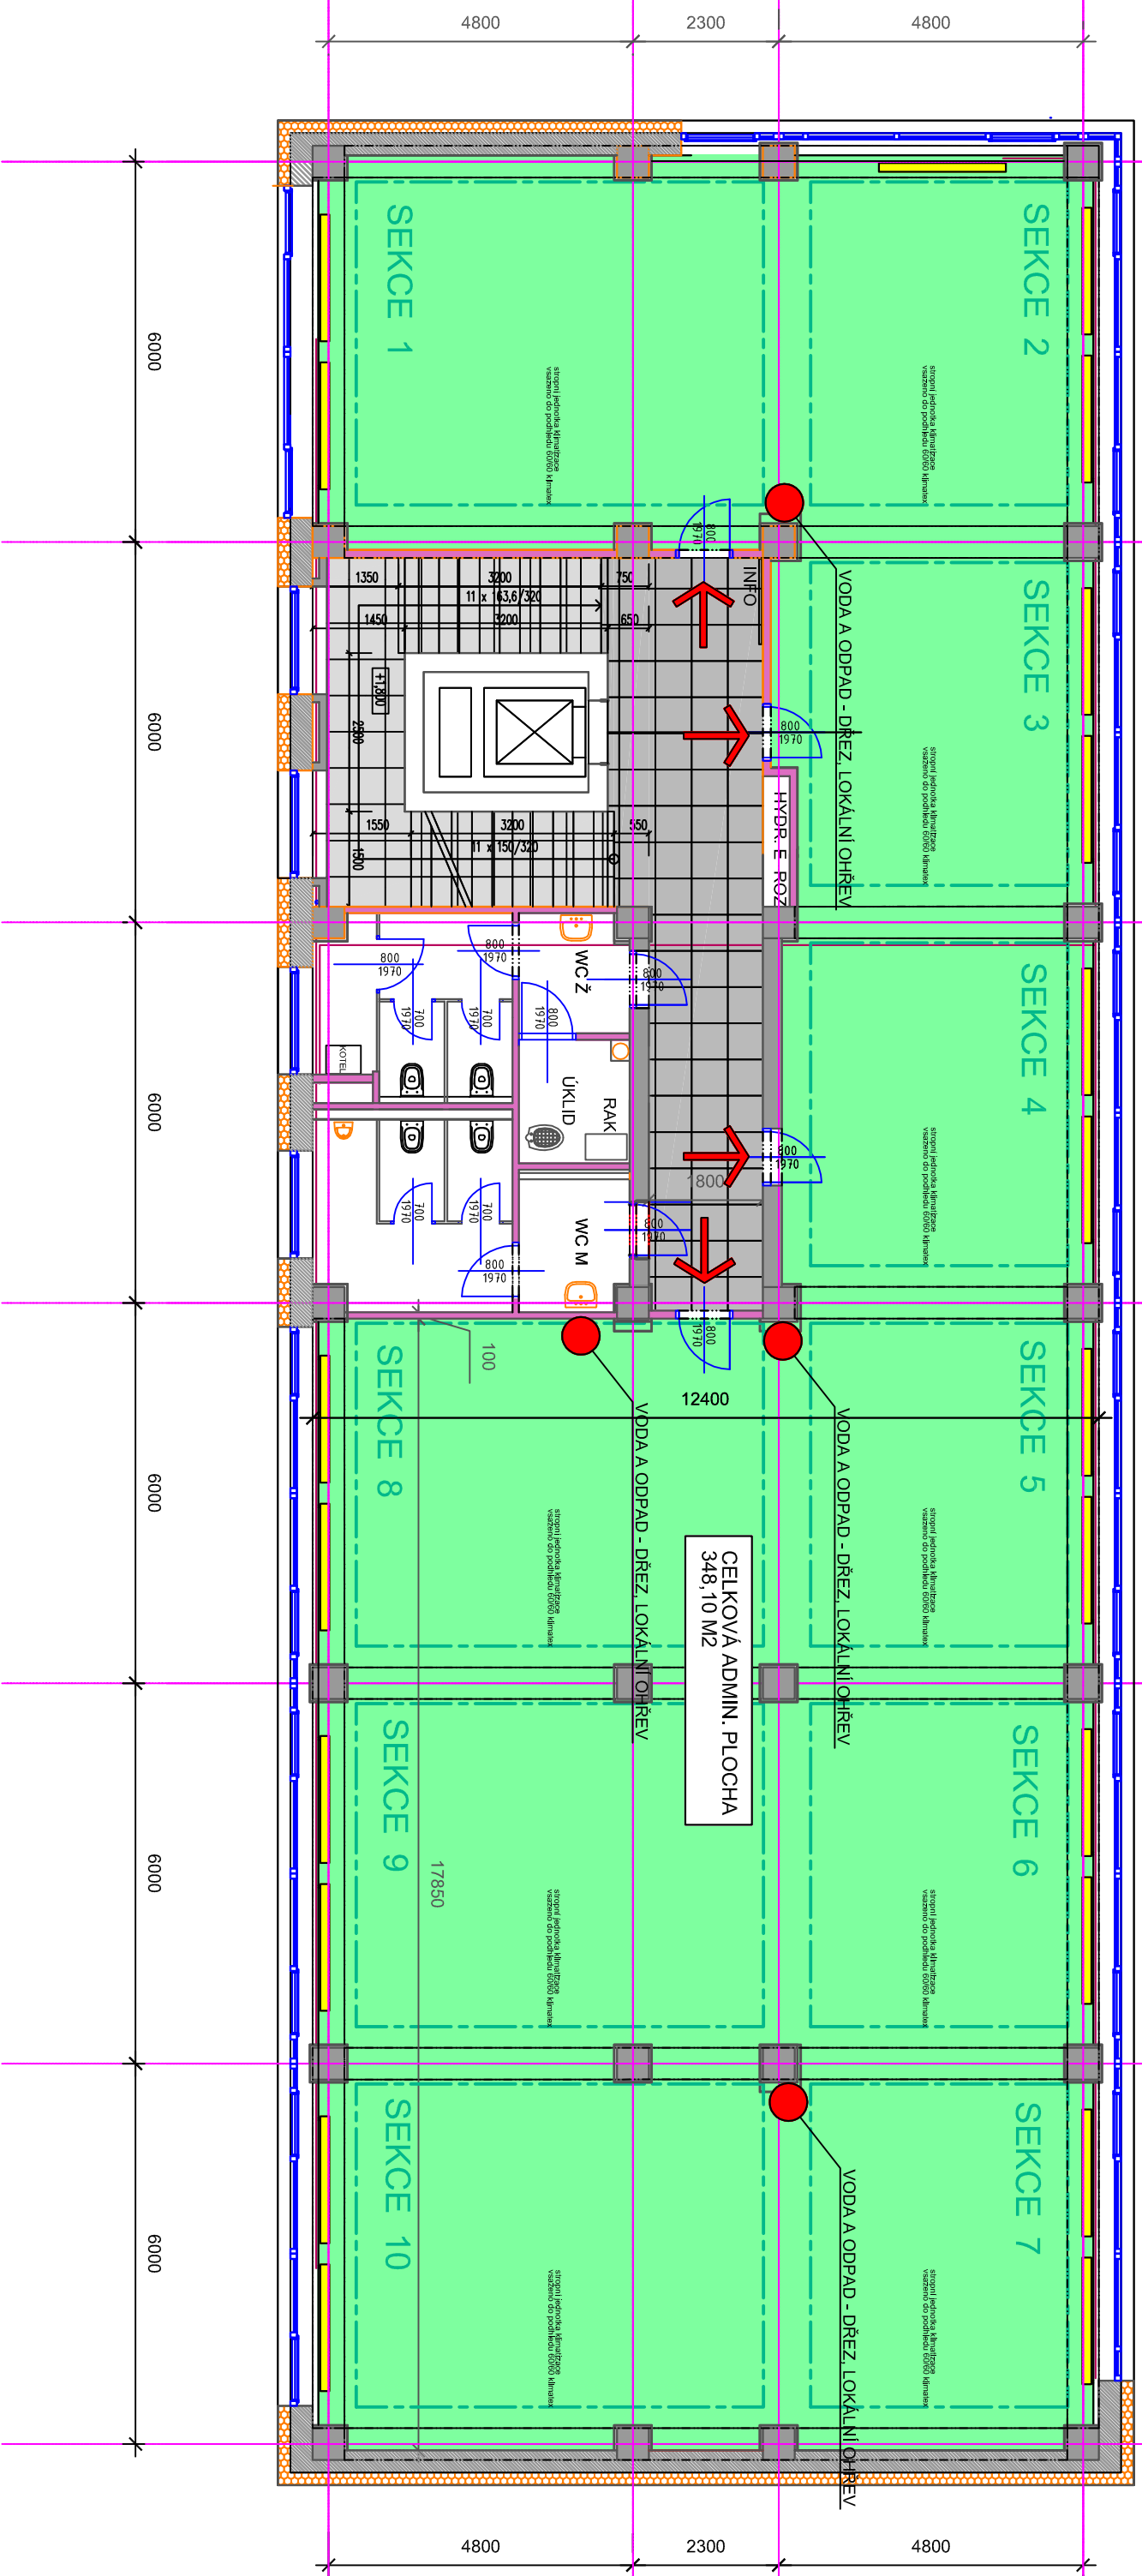

UL. PRŮBĚŽNÁ

6. NADZEMNÍ PODLAŽÍ

CAR TEC CENTER

CarTec Real Estate 1, s.r.o.

Průběžná 3123/80, Praha 10, Strašnice

Jan Jakubec

tel: 602 336 066