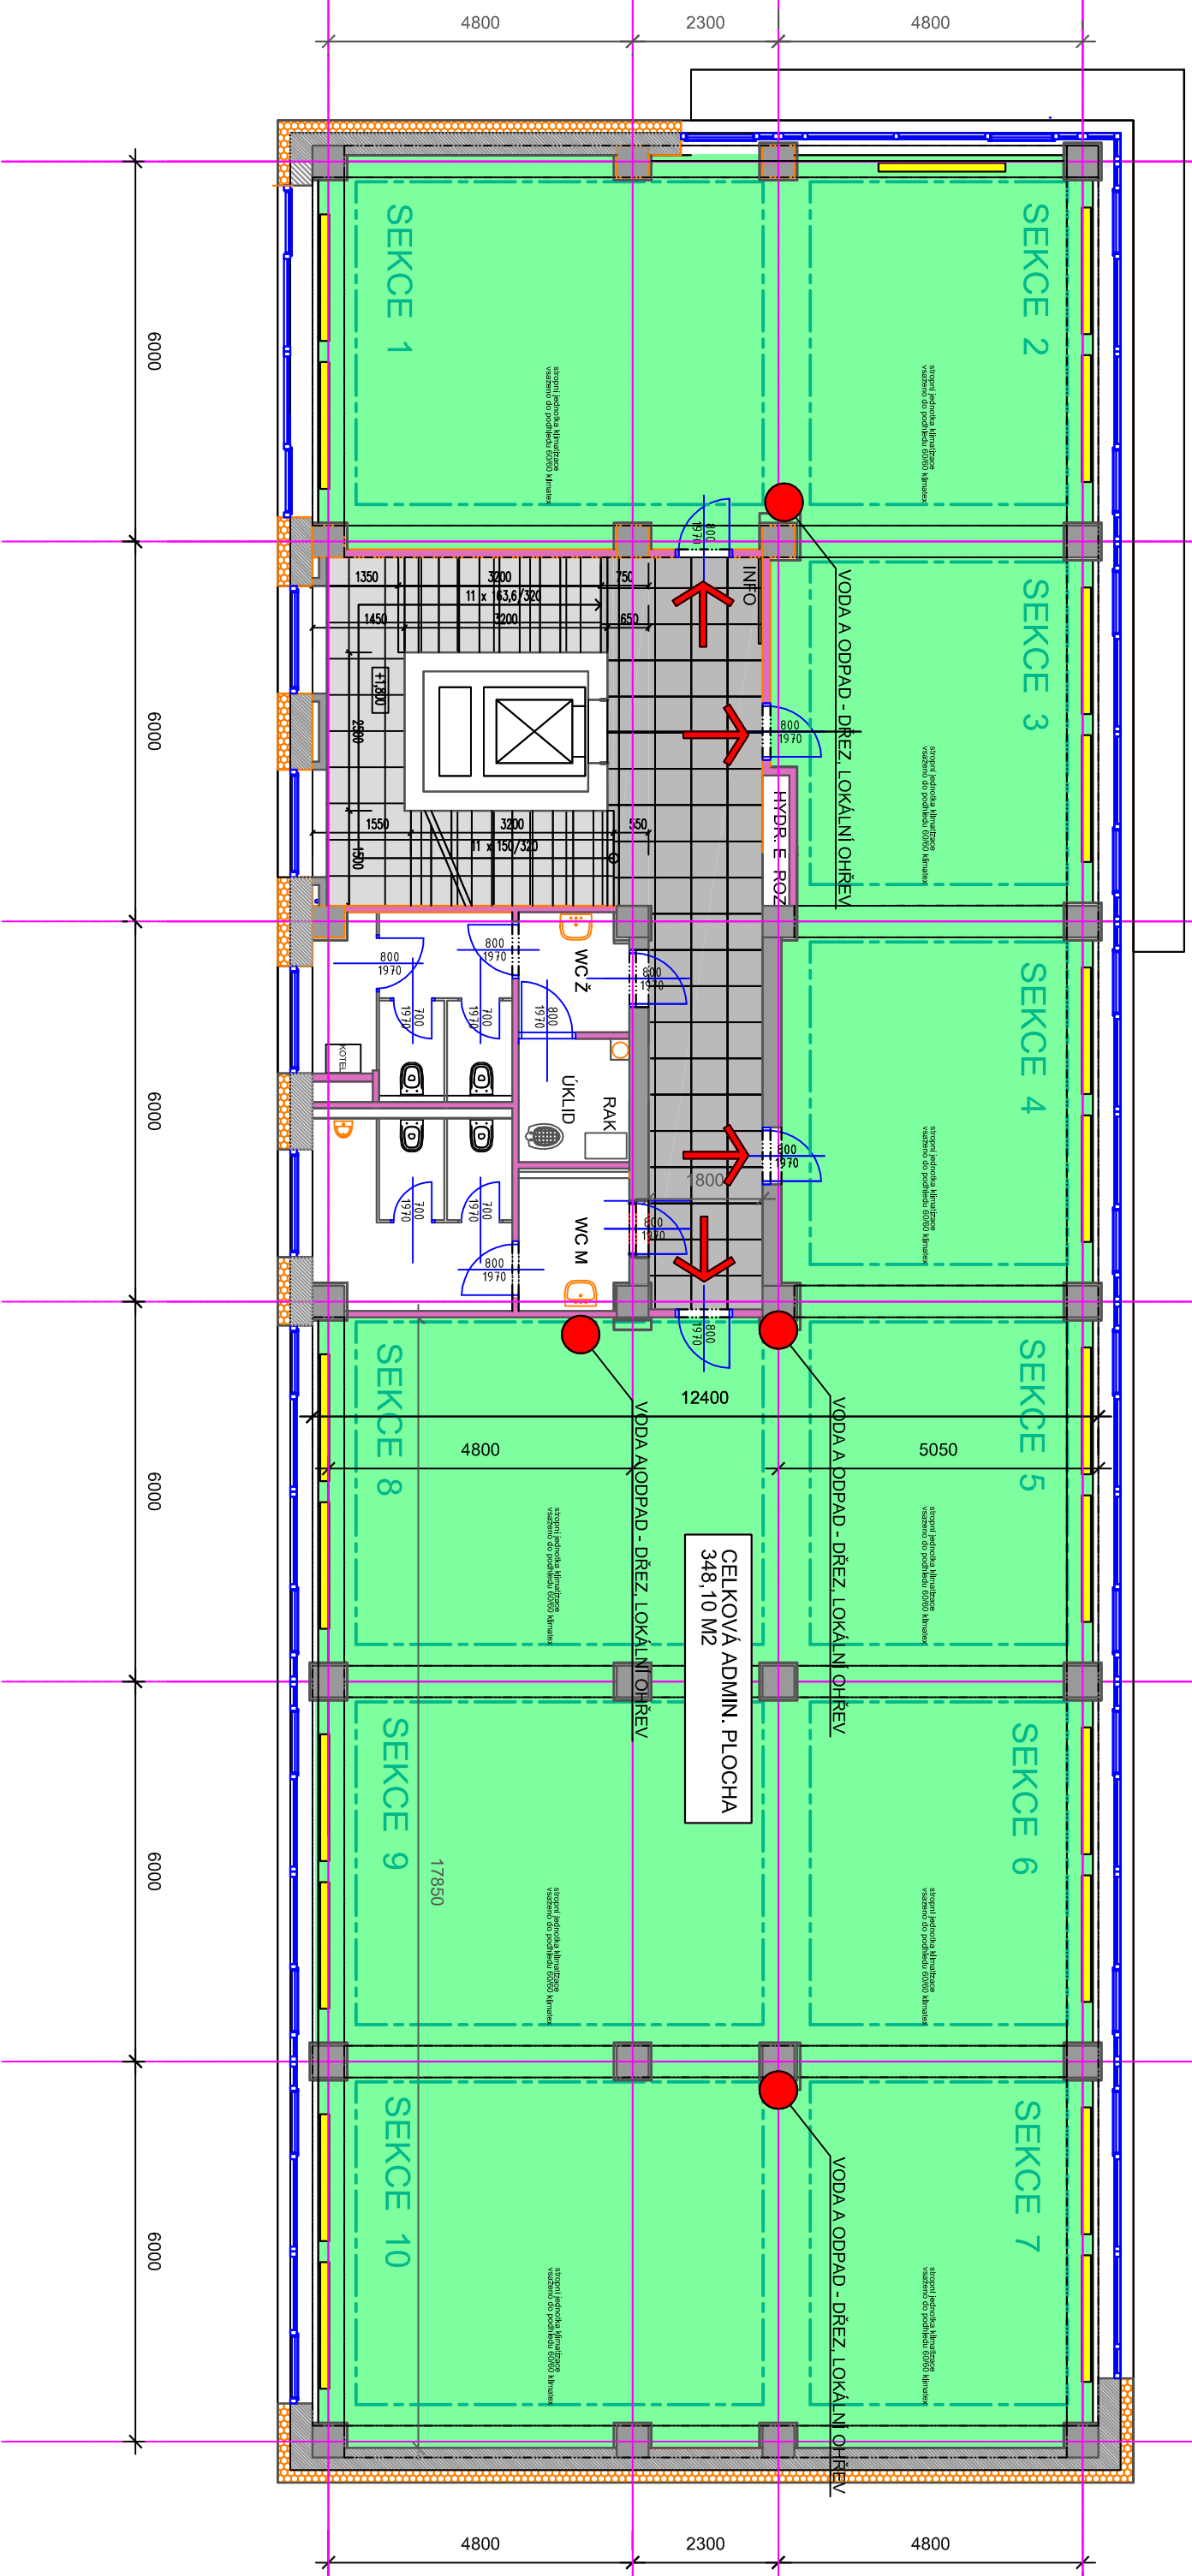

UL. PRŮBĚŽNÁ

5. NADZEMNÍ PODLAŽÍ

CAR TEC CENTER

CarTec Real Estate 1, s.r.o.

Průběžná 3123/80, Praha 10, Strašnice

Jan Jakubec

tel: 602 336 066