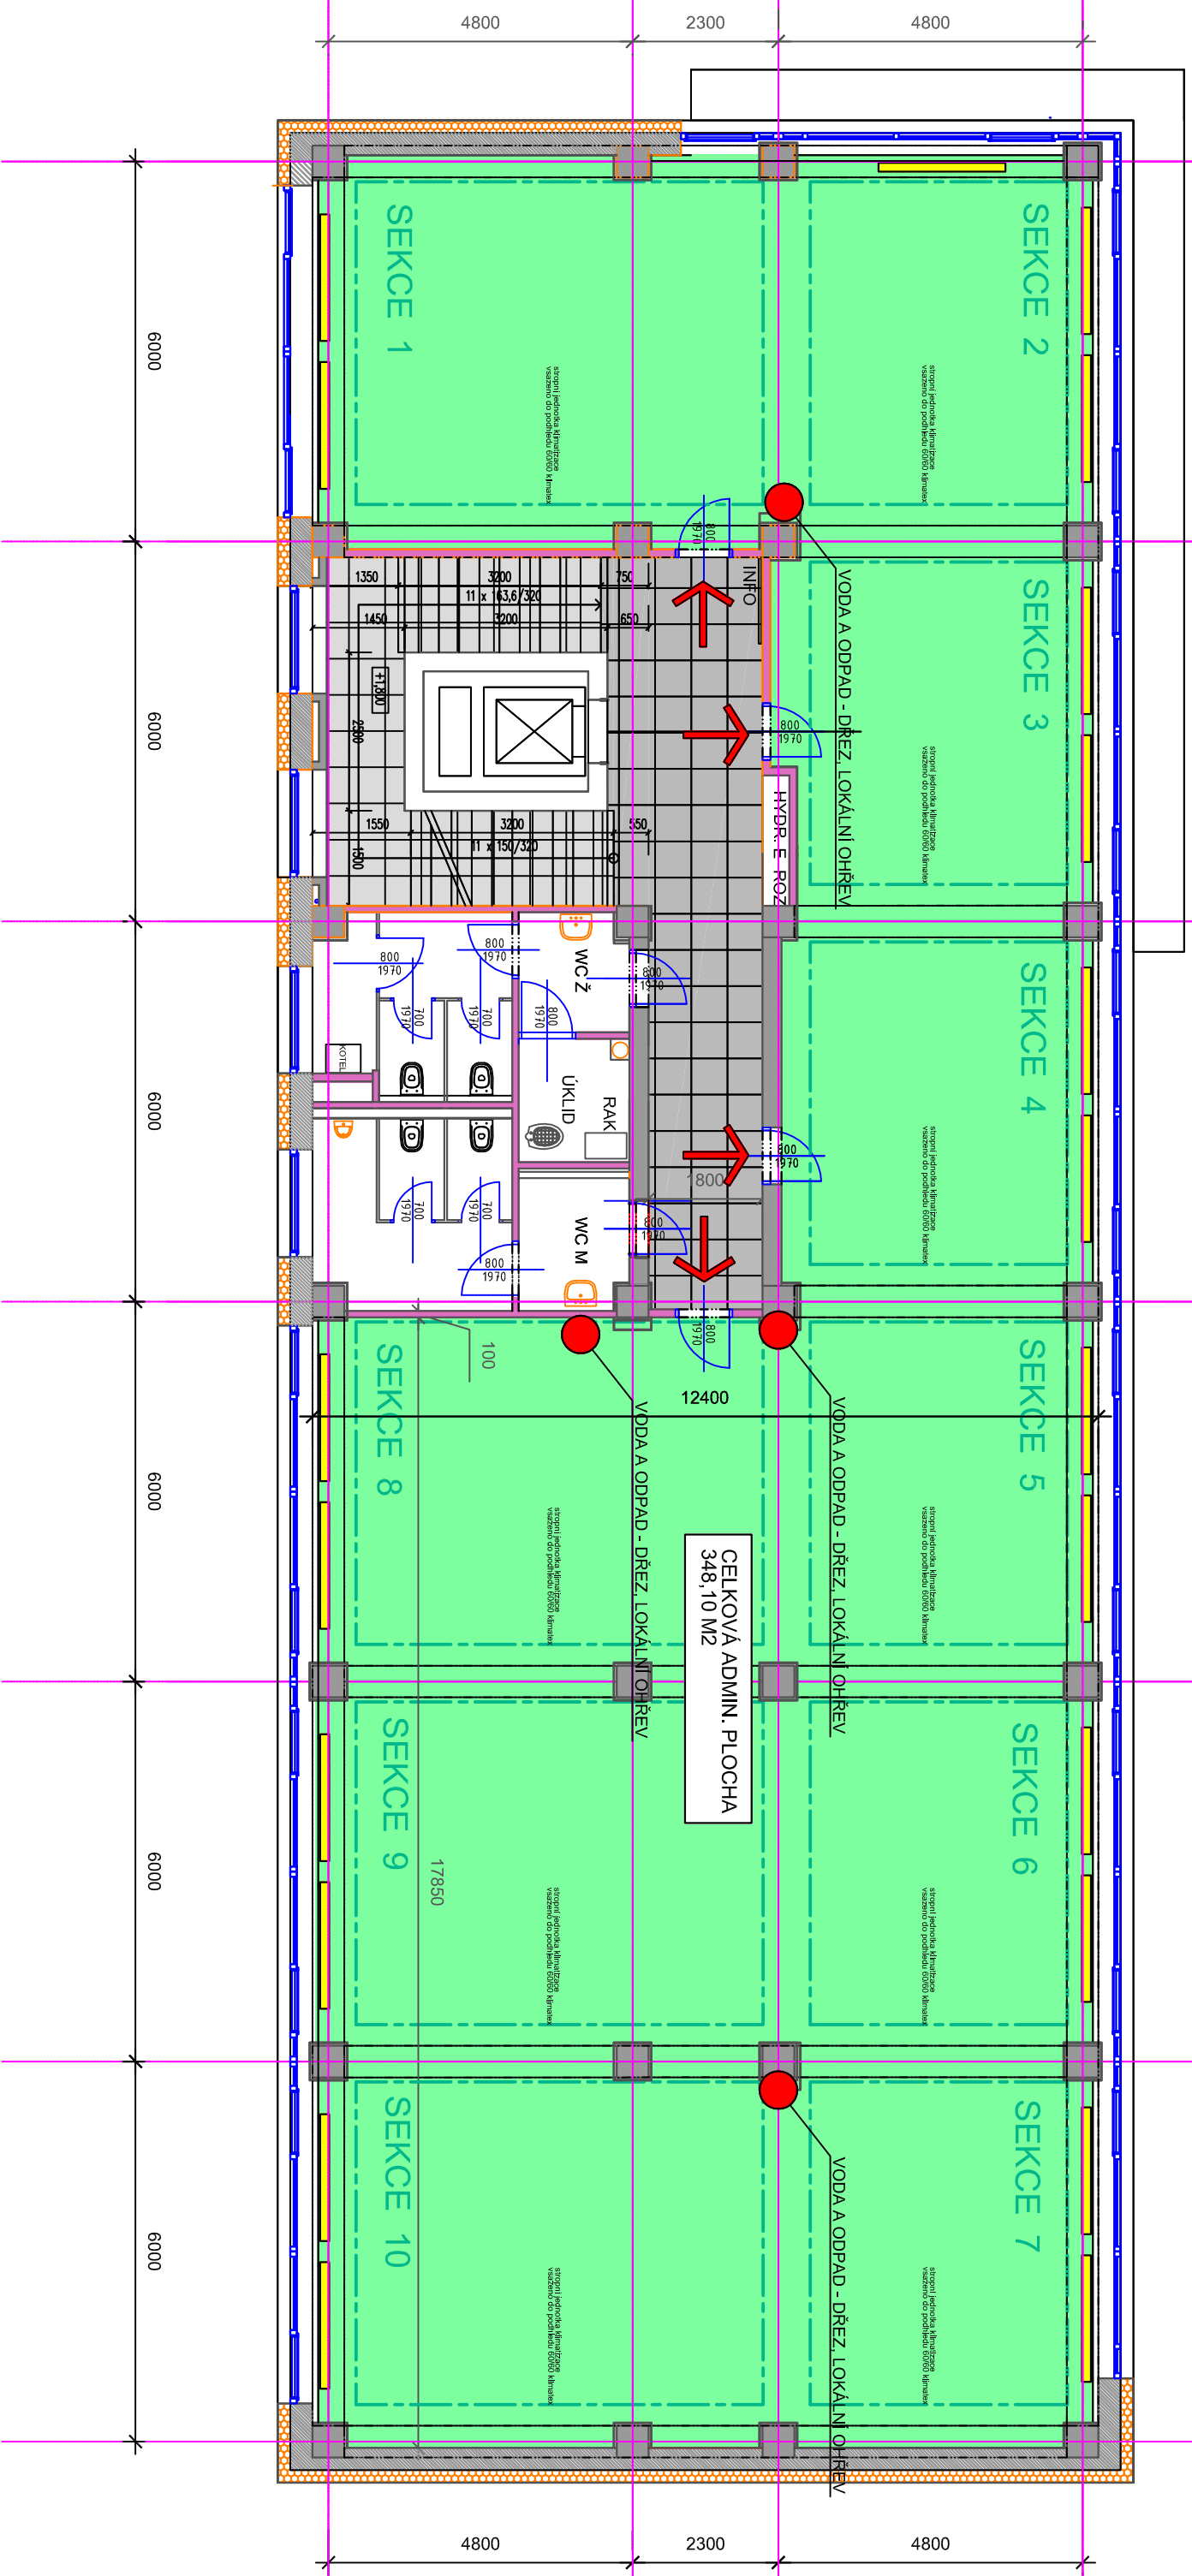

UL. PRŮBĚŽNÁ

4. NADZEMNÍ PODLAŽÍ

CAR TEC CENTER

CarTec Real Estate 1, s.r.o.

Průběžná 3123/80, Praha 10, Strašnice

Jan Jakubec

tel: 602 336 066