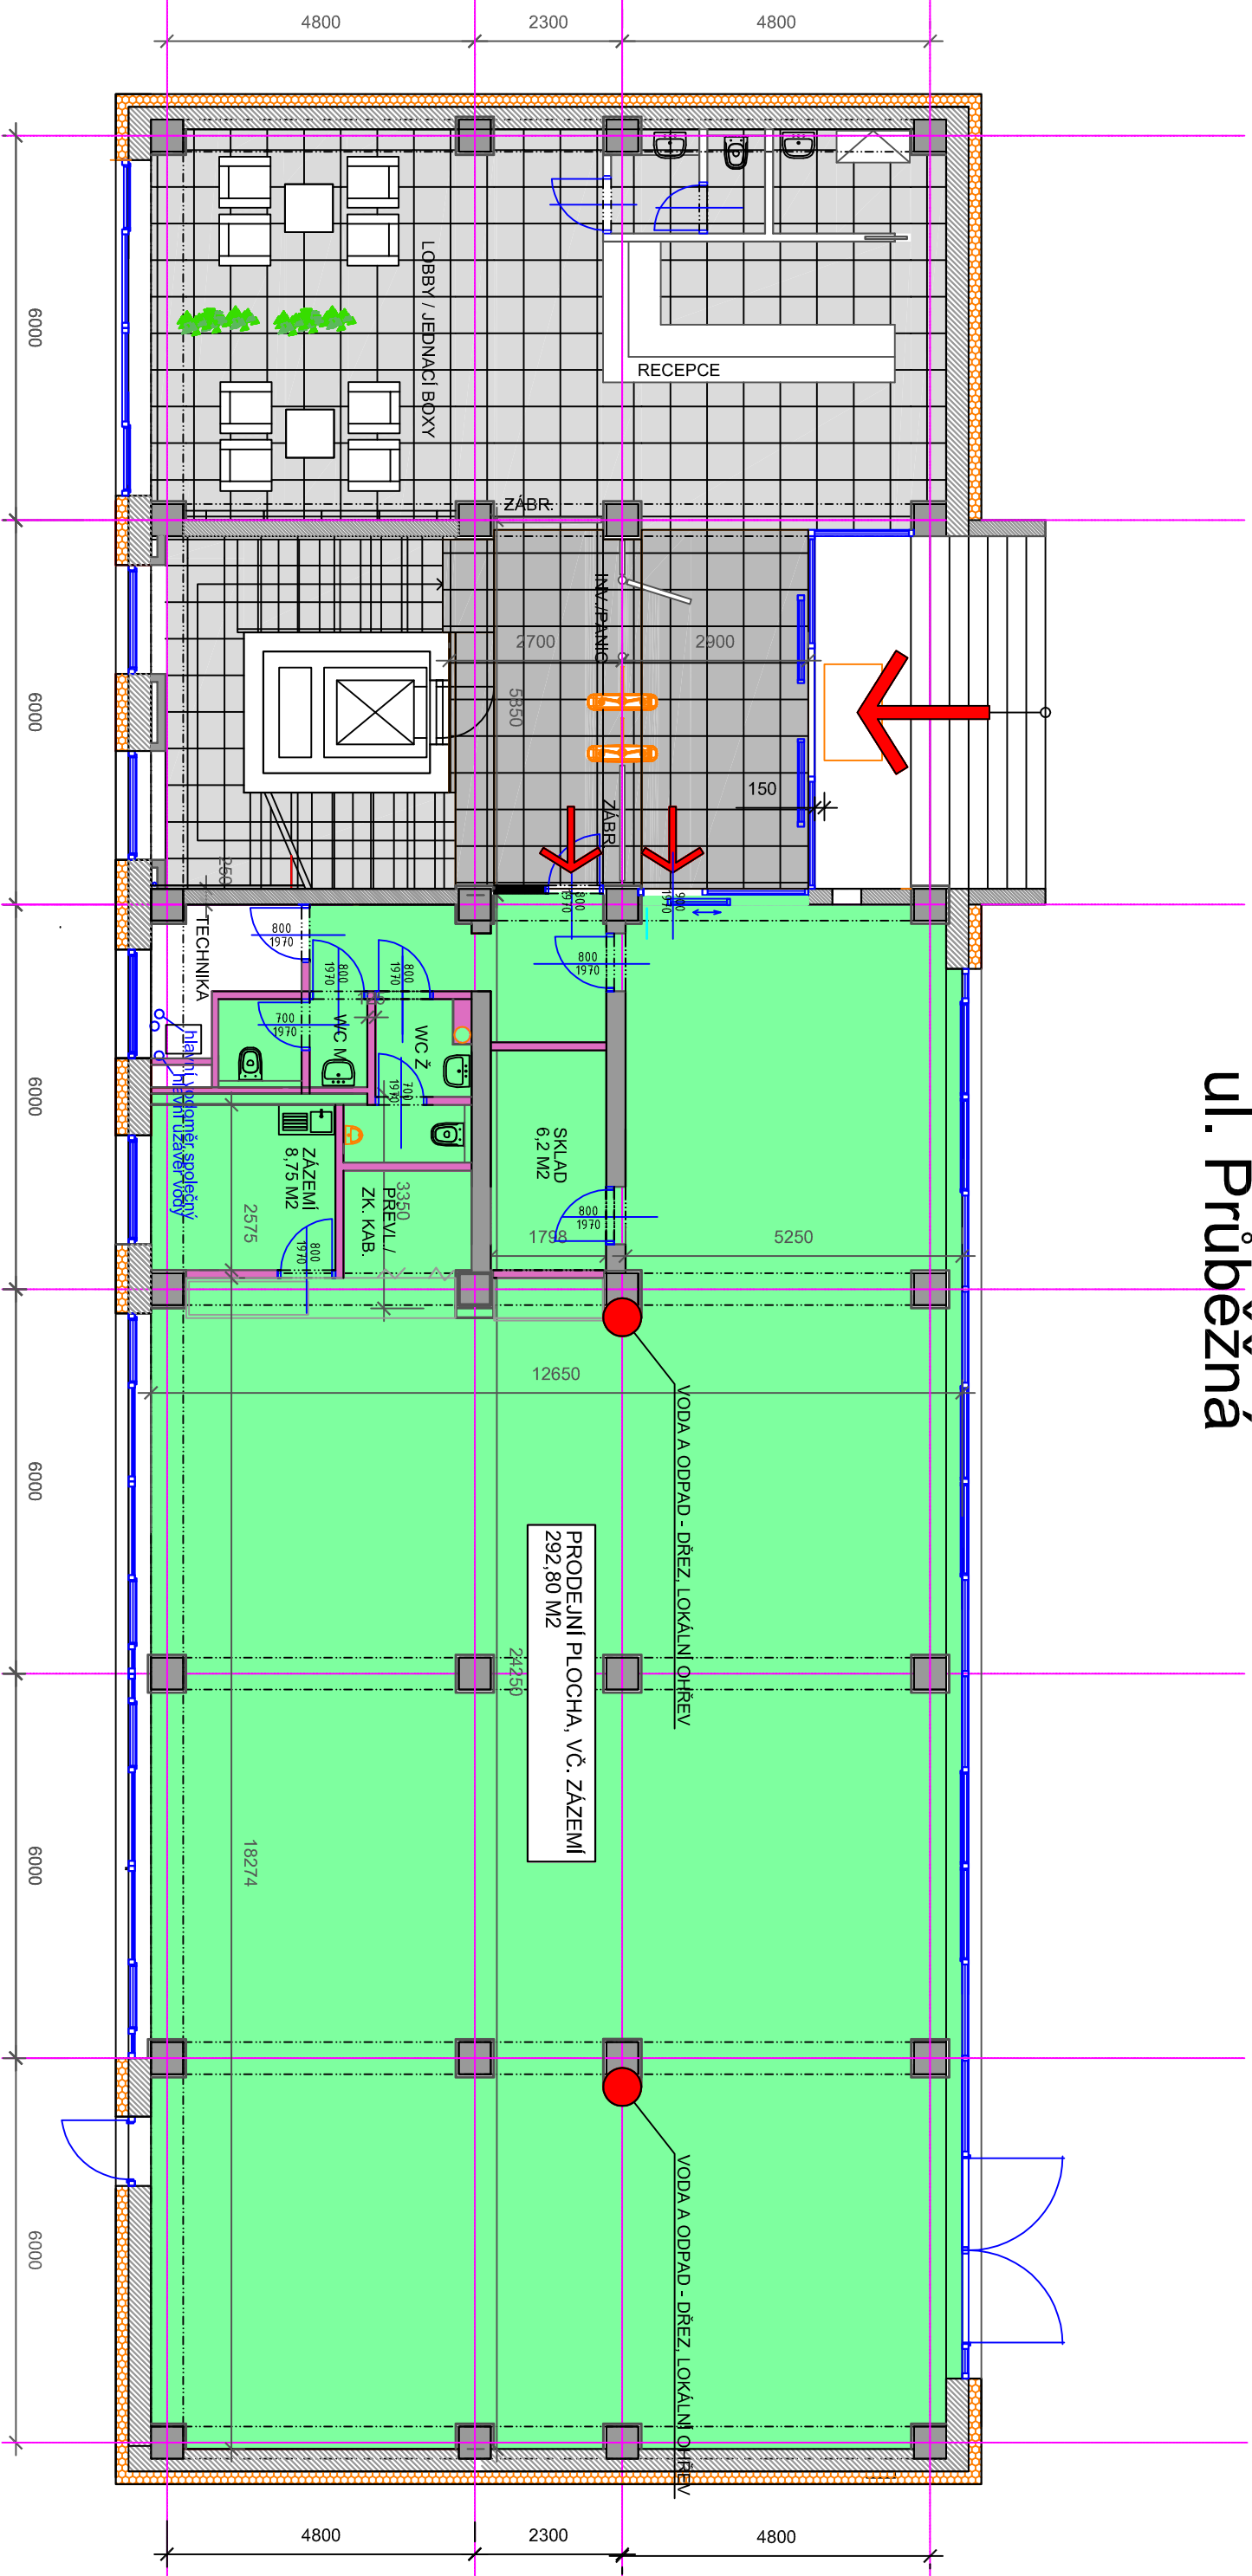

Ul. Průběžná

VSTUPNÍ PODLAŽÍ

CAR TEC CENTER

CarTec Real Estate I, s.r.o.
Průběžná 3123/80, Praha 10, Strašnice
Jan Jakubec tel: 602 336 066